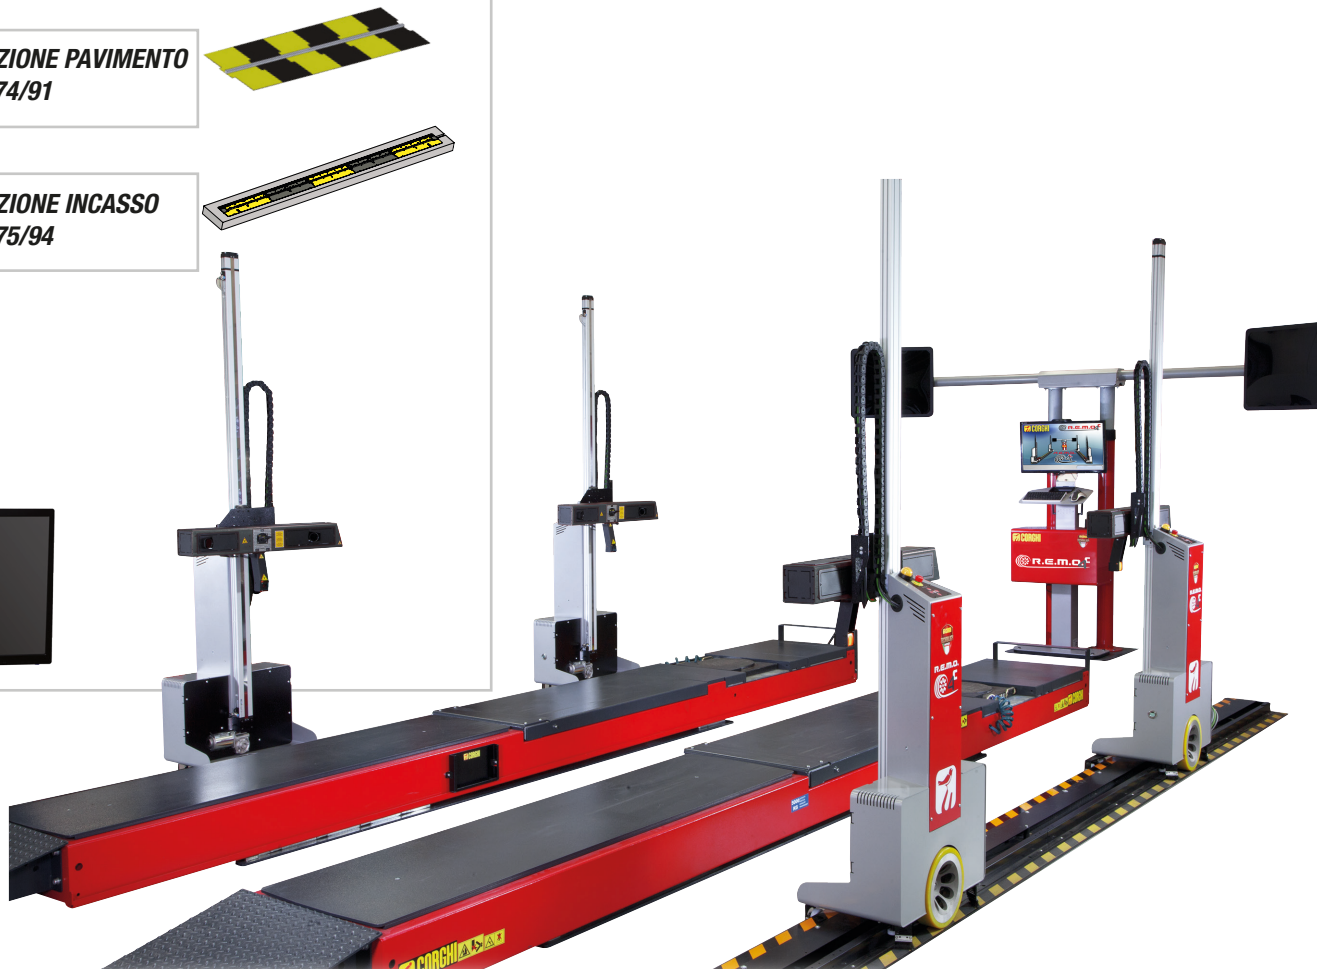

ASSETTI RUOTA CLAMPLESS	4
R.E.M.O. 4C (4 ROBOTS)	4
R.E.M.O. COMPACT DUE (2 ROBOTS)	5
RAPIDE GO	6
R.E.M.O. RAPIDE	7
ACCESSORI A RICHIESTA PER ASSETTI CLAMPLESS	12
PROFILSCAN STANDALONE	19
ACCESSORI A RICHIESTA PER PROFILSCAN STANDALONE	21
ASSETTI RUOTA TELECAMERE	22
EXACT PRECISION QUATTRO	22
ASSETTI RUOTA CCD	23
EXACT 7000 PLUS II	23
EXACT 700 PLUS II	24
EXACT 70 PLUS II	25
EXACT 7	26
EXACT 7 FORMULA	27
EXACT 7 SMART	28
EXACT 70 MOBILE TRUCK	31
ACCESSORI A RICHIESTA PER ASSETTI RUOTA	36
ASSETTI RUOTA TELECAMERE	56
EXACT LINEAR PLUS	56

R.E.M.O. 4C (4 ROBOTS)

ROBOTIC EQUIPMENT FOR MEASURING BY OPTICS

CONFIGURAZIONI BASE DEL SISTEMA

Codice	Alimentazione	Descrizione
0-35100901/16	90-260Vac / 1 Ph / 50-60Hz	R.E.M.O. 4C (4 robots, target, unità centrale, PC, tastiera e mouse inclusi)