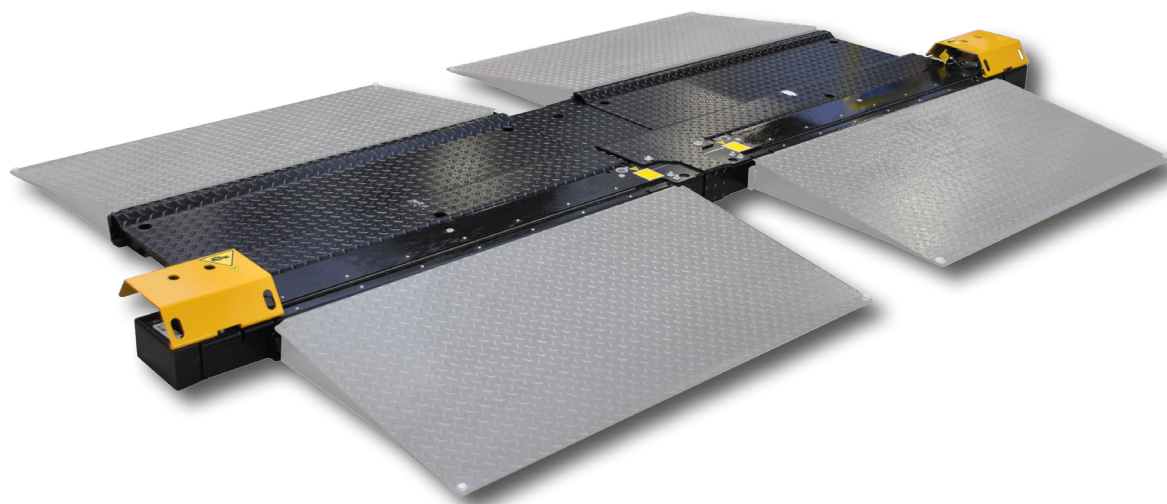

PROFILSCAN STANDALONE

Codice	Alimentazione	Descrizione
0-35100601/39	100-240VAC, 50-60Hz-1ph	PROFILSCAN STANDALONE FULL PACK, Profilometro Stand-alone con laser integrato - installazione a incasso - Inclusi: Profilometro, cabinet, PC, mouse, stampante, sistema elettrico per interfaccia
0-35100701	100-240VAC, 50-60Hz-1ph	PROFILSCAN STANDALONE KIT, Profilometro Stand-alone con laser integrato - installazione a incasso - Inclusi: Profilometro, sistema elettrico per interfaccia
8-35100062		Kit di personalizzazione obbligatorio per Profilsan Standalone