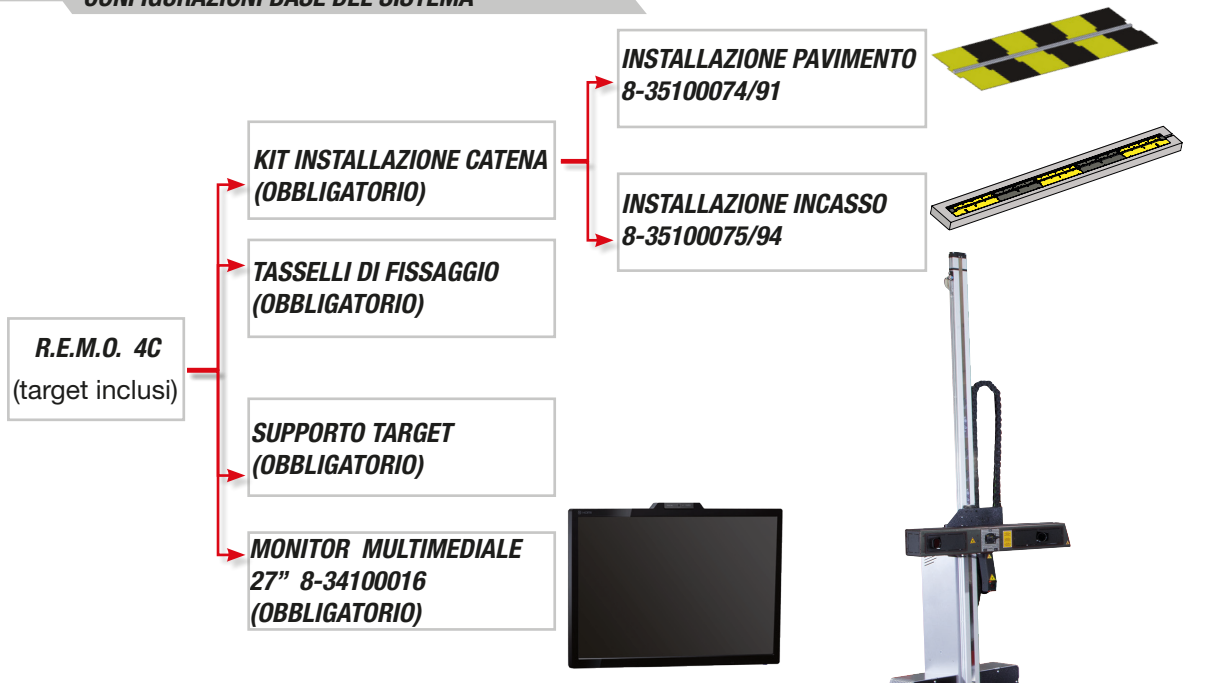

ASSETTI RUOTA CLAMPLESS	4
R.E.M.O. 4C (4 ROBOTS)	4
R.E.M.O. COMPACT DUE (2 ROBOTS)	5
RAPIDE GO	6
R.E.M.O. RAPIDE	7
ACCESSORI A RICHIESTA PER ASSETTI CLAMPLESS	12
PROFILSCAN STANDALONE	19
ACCESSORI A RICHIESTA PER PROFILSCAN STANDALONE	21
ASSETTI RUOTA TELECAMERE	22
EXACT PRECISION QUATTRO	22
ASSETTI RUOTA CCD	23
EXACT 7000 PLUS II	23
EXACT 700 PLUS II	24
EXACT 70 PLUS II	25
EXACT 7	26
EXACT 7 FORMULA	27
EXACT 7 SMART	28
EXACT 70 MOBILE TRUCK	31
ACCESSORI A RICHIESTA PER ASSETTI RUOTA	36
ASSETTI RUOTA TELECAMERE	56
EXACT LINEAR PLUS	56

R.E.M.O. 4C (4 ROBOTS)

ROBOTIC EQUIPMENT FOR MEASURING BY OPTICS

CONFIGURAZIONI BASE DEL SISTEMA

Codice	Alimentazione	Descrizione
0-35100901/16	90-260Vac / 1 Ph / 50-60Hz	R.E.M.O. 4C (4 robots, target, unità centrale, PC, tastiera e mouse inclusi)

Codice	Alimentazione	Descrizione	
0-35101101/16	100-240Vac / 1 Ph / 50-60Hz	Rapide Go Full Pack Include unità centrale con cabinet, PC, tastiera, mouse, sistema di elaborazione, pedane di misura per installazione ad incasso e semaforo	
8-35100083		Pacchetto di personalizzazione obbligatorio per Rapide Go: Include software, manuale utente, elementi di personalizzazione (Obbligatorio).	