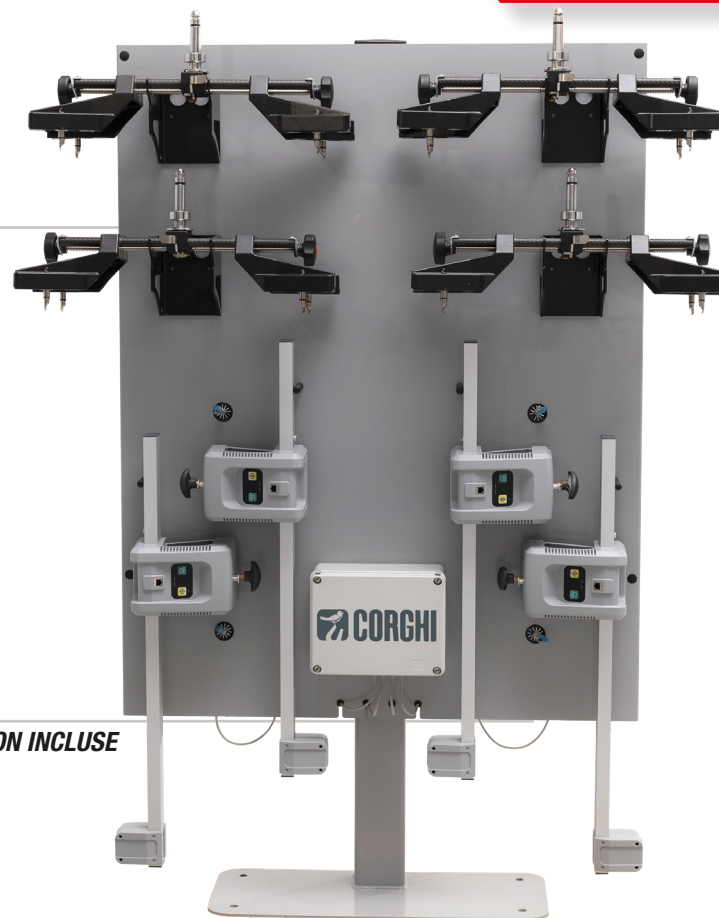

EXACT 7 SMART

DOTAZIONE

STAFFE AUTOCENTRANTI NON INCLUSE

Codice	Alimentazione	Descrizione
0-3311150101/39	100-240Vac/1Ph/50-60Hz	EXACT 7 SMART Assetto ruote completo di 4 sensori wireless e "docking station" (provvista di supporti per la ricarica, caricabatterie e supporti staffe), bloccasterzo e premipedale. Fissaggio a pavimento o a muro.
8-33100179		Pacchetto di personalizzazione obbligatorio per EXACT 7 SMART: include software di allineamento, manuale d'uso, elementi di personalizzazione.