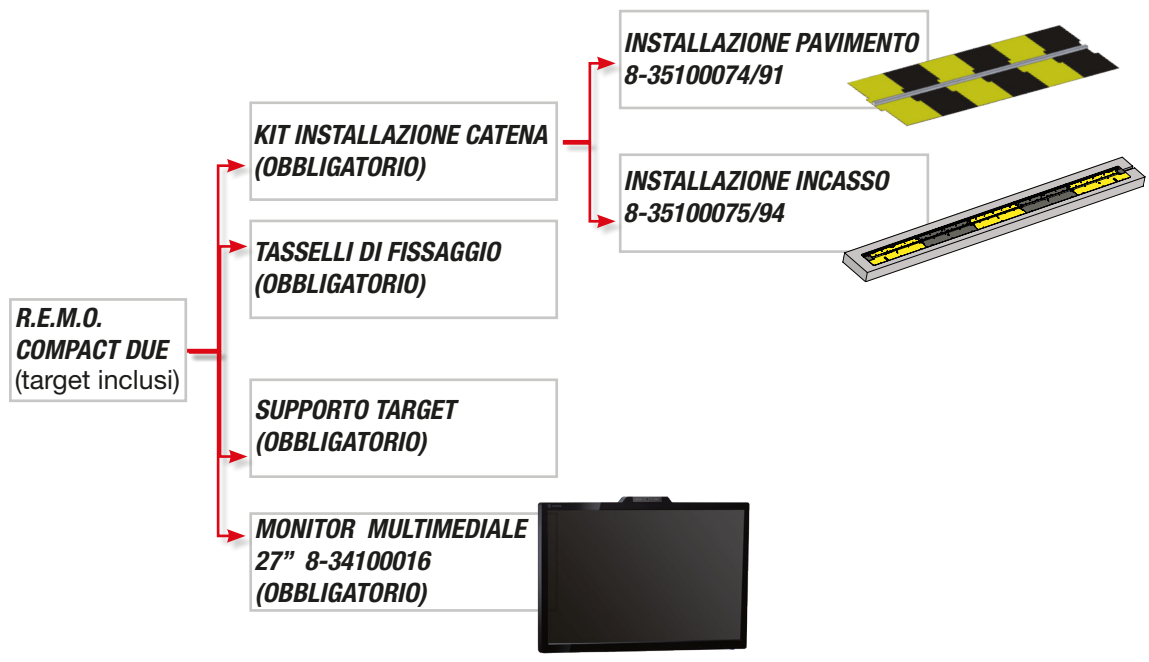

ASSETTI RUOTA CLAMPLESS	4
R.E.M.O. 4C (4 ROBOTS)	4
R.E.M.O. COMPACT DUE (2 ROBOTS)	5
RAPIDE GO	6
R.E.M.O. RAPIDE	7
ACCESSORI A RICHIESTA PER ASSETTI CLAMPLESS	12
PROFILSCAN STANDALONE	19
ACCESSORI A RICHIESTA PER PROFILSCAN STANDALONE	21
ASSETTI RUOTA TELECAMERE	22
EXACT PRECISION QUATTRO	22
ASSETTI RUOTA CCD	23
EXACT 7000 PLUS II	23
EXACT 700 PLUS II	24
EXACT 70 PLUS II	25
EXACT 7	26
EXACT 7 FORMULA	27
EXACT 7 SMART	28
EXACT 70 MOBILE TRUCK	31
ACCESSORI A RICHIESTA PER ASSETTI RUOTA	36
ASSETTI RUOTA TELECAMERE	56
EXACT LINEAR PLUS	56

R.E.M.O. 4C (4 ROBOTS)

ROBOTIC EQUIPMENT FOR MEASURING BY OPTICS

CONFIGURAZIONI BASE DEL SISTEMA

Codice	Alimentazione	Descrizione
0-35100901/16	90-260Vac / 1 Ph / 50-60Hz	R.E.M.O. 4C (4 robots, target, unità centrale, PC, tastiera e mouse inclusi)

R.E.M.O. COMPACT DUE (2 ROBOTS)

ROBOTIC EQUIPMENT FOR MEASURING BY OPTICS

CONFIGURAZIONI BASE DEL SISTEMA

Codice	Alimentazione	Descrizione
0-35100801/16	90-260Vac / 1 Ph / 50-60Hz	R.E.M.O. COMPACT DUE (2 robot, target, unità centrale, PC, tastiera e mouse inclusi)

Codice	Alimentazione	Descrizione	
0-35101101/16	100-240Vac / 1 Ph / 50-60Hz	Rapide Go Full Pack Include unità centrale con cabinet, PC, tastiera, mouse, sistema di elaborazione, pedane di misura per installazione ad incasso e semaforo	
8-35100083		Pacchetto di personalizzazione obbligatorio per Rapide Go: Include software, manuale utente, elementi di personalizzazione (Obbligatorio).	